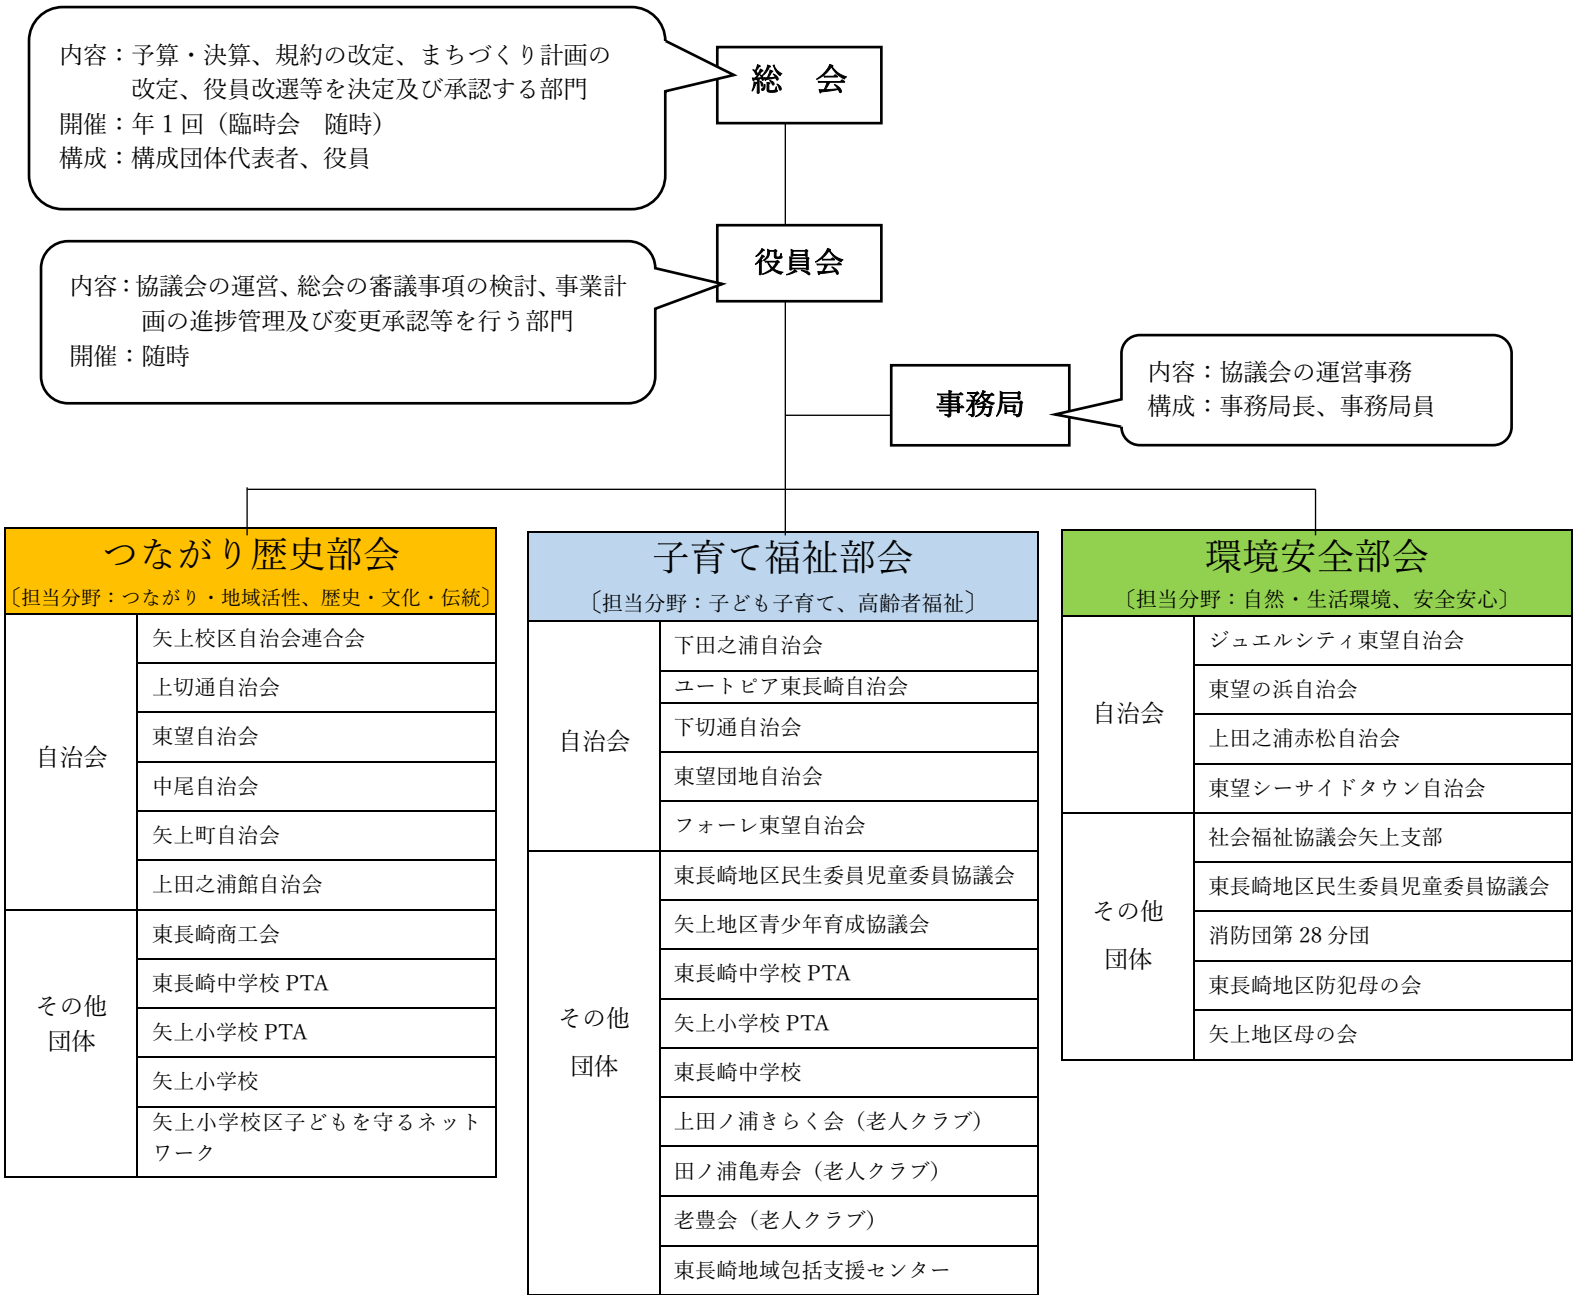

矢上みらいまちづくり協議会 体制図（部会型）

協議会の構成団体	
1	矢上校区自治会連合会
2	下切通自治会
3	上切通自治会
4	東望の浜自治会
5	東望自治会
6	東望団地自治会
7	東望シーサイドタウン自治会
8	ジュエルシティ東望自治会
9	上田之浦館自治会
10	上田之浦赤松自治会
11	下田之浦自治会
12	中尾自治会
13	矢上町自治会
14	フォーレ東望自治会
15	ユートピア東長崎自治会
16	矢上地区青少年育成協議会
17	矢上小学校区子どもを守るネットワーク
18	社会福祉協議会矢上支部
19	東長崎中学校 PTA
20	矢上小学校 PTA
21	東長崎地区民生委員児童委員協議会
22	東長崎中学校
23	矢上小学校
24	消防団第28分団
25	上田ノ浦きらく会（老人クラブ）
26	田ノ浦亀寿会（老人クラブ）
27	老豊会（老人クラブ）
28	東長崎包括支援センター
29	東長崎商工会
30	東長崎地区防犯母の会
31	矢上地区防犯母の会
32	ひがながハッピープロジェクト